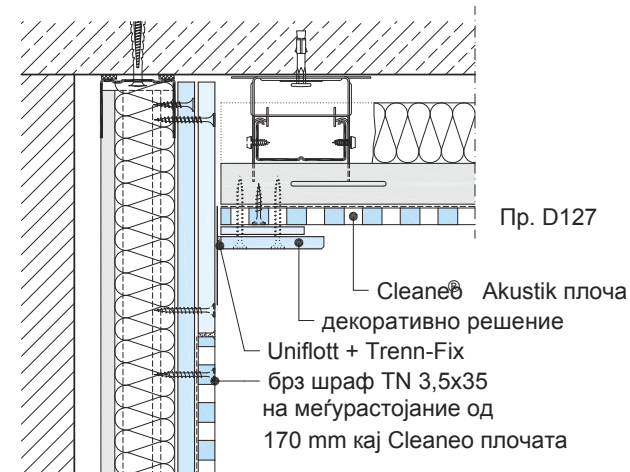

W623C / W629C Кнауф Cleaneo® Akustik облоги

Директно врзана метална CD 60x27 потконструкција /
Слободностоечка, двојна метална CW потконструкција

Состав на системот

Размер 1:5

Изглед на системот

Детали M 1:5

W629C-VO20 Спој со таван - двоен CW-профил

W623C-VO20 Спој со таван - CD-профил

W629C-VM20 Вертикален пресек - двоен CW-профил

W623C-VM20 Вертикален пресек - CD-профил

Апсорпција на звук на системот: според технички лист D12 Knauf Cleaneo® Акустични тавани