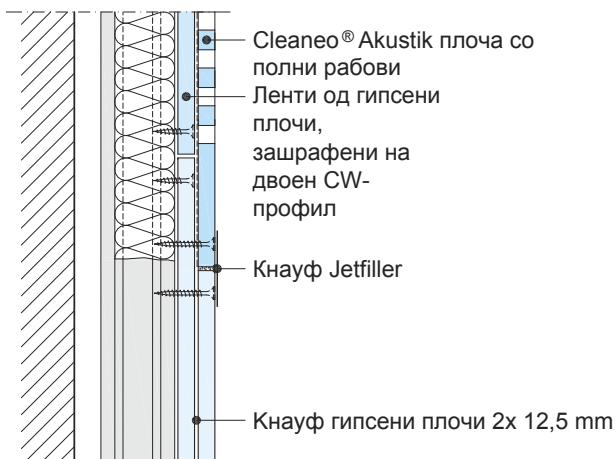

W623C / W629C Кнауф Cleaneo® Akustik облоги

Директно врзана метална CD 60x27 потконструкција /
Слободностоечка, двојна метална CW потконструкција

Состав на системот

Размер 1:5

Изглед на системот

Детали M 1:5

W629C-VO20 Спој со таван - двоен CW-профил

W623C-VO20 Спој со таван - CD-профил

W629C-VM20 Вертикален пресек - двоен CW-профил

W623C-VM20 Вертикален пресек - CD-профил

Апсорпција на звук на системот: според технички лист D12 Knauf Cleaneo® Акустични тавани