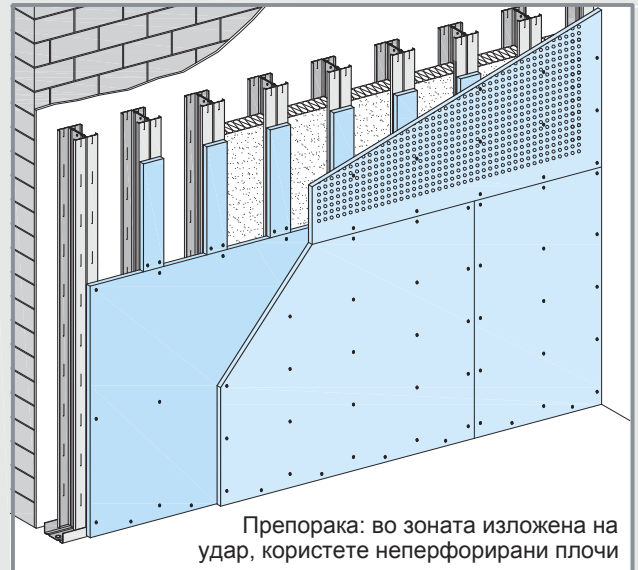

W623C / W629C Кнауф Cleaneo® Akustik облоги

Директно врзана метална CD 60x27 потконструкција /
Слободностоечка, двојна метална CW потконструкција

Состав на системот

Размер 1:5

Изглед на системот

Детали M 1:5

W629C-VO20 Спој со таван - двоен CW-профил

W623C-VO20 Спој со таван - CD-профил

W629C-VM20 Вертикален пресек - двоен CW-профил

W623C-VM20 Вертикален пресек - CD-профил

Апсорпција на звук на системот: според технички лист D12 Knauf Cleaneo® Акустични тавани