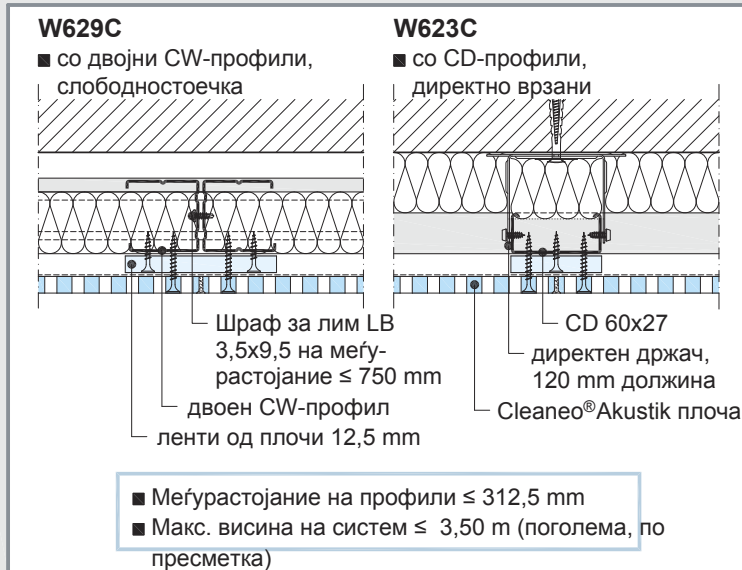

W623C / W629C Кнауф Cleaneo® Akustik облоги

Директно врзана метална CD 60x27 потконструкција /
Слободностоечка, двојна метална CW потконструкција

Состав на системот

Размер 1:5

Изглед на системот

Детали M 1:5

W629C-VO20 Спој со таван - двоен CW-профил

W623C-VO20 Спој со таван - CD-профил

W629C-VM20 Вертикален пресек - двоен CW-профил

W623C-VM20 Вертикален пресек - CD-профил

Апсорпција на звук на системот: според технички лист D12 Knauf Cleaneo® Акустични тавани