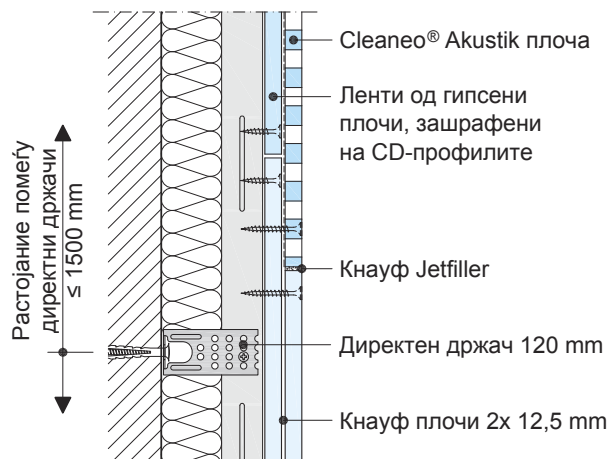

W623C / W629C Кнауф Cleaneo® Akustik облоги

Директно врзана метална CD 60x27 потконструкција /
Слободностоечка, двојна метална CW потконструкција

Состав на системот

Размер 1:5

Изглед на системот

Детали M 1:5

W629C-VO20 Спој со таван - двоен CW-профил

W623C-VO20 Спој со таван - CD-профил

W629C-VM20 Вертикален пресек - двоен CW-профил

W623C-VM20 Вертикален пресек - CD-профил

Апсорпција на звук на системот: според технички лист D12 Knauf Cleaneo® Акустични тавани